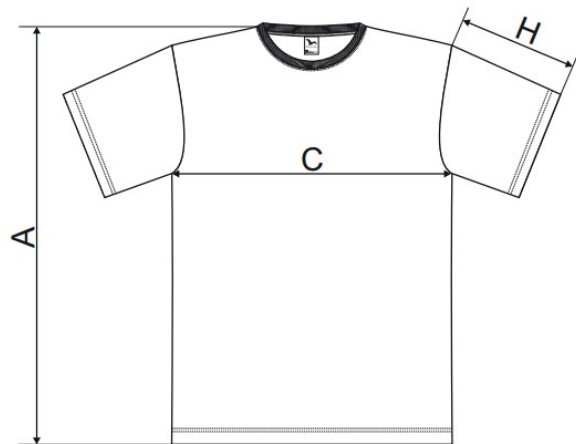

# Trika JMJ-Dětská polo

350Kč

B&C SAFRAN /KIDS PK 486	Věk	1/2	3/4	5/6	7/8	9/11	12/14
A HALF CHEST		-	-	37	40	43	46
B BODY LENGTH FROM NECK POINT		-	-	49	52	57	62

Trika budou potištěna motivy zobrazenými na stranách 7-10.  
Ceny jsou konečné včetně tisku s DPH.

### SIZE SPECIFICATION [cm]

size	4	6	8	10	12	[yrs]
A	42	46	52	58	64	
C	33	36	40	42	44	
H	10	12	15	15	17	

All size specifications listed are in cm. Accepted tolerance of up to  $\pm 5\%$

Trika budou potištěna motivy zobrazenými na stranách 7-10.  
Ceny jsou konečné včetně tisku s DPH.