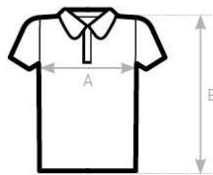

### BOKY

Rožměr v nejšířším místě boků

### NOHAVICE

Délka vnitřního švu nohavice

# Trika JMJ-Dětská polo

350Kč

B&C SAFRAN /KIDS PK 486	Věk	1/2	3/4	5/6	7/8	9/11	12/14
A HALF CHEST		-	-	37	40	43	46
B BODY LENGTH FROM NECK POINT		-	-	49	52	57	62

Trika budou potištěna motivy zobrazenými na stranách 7-10.  
Ceny jsou konečné včetně tisku s DPH.